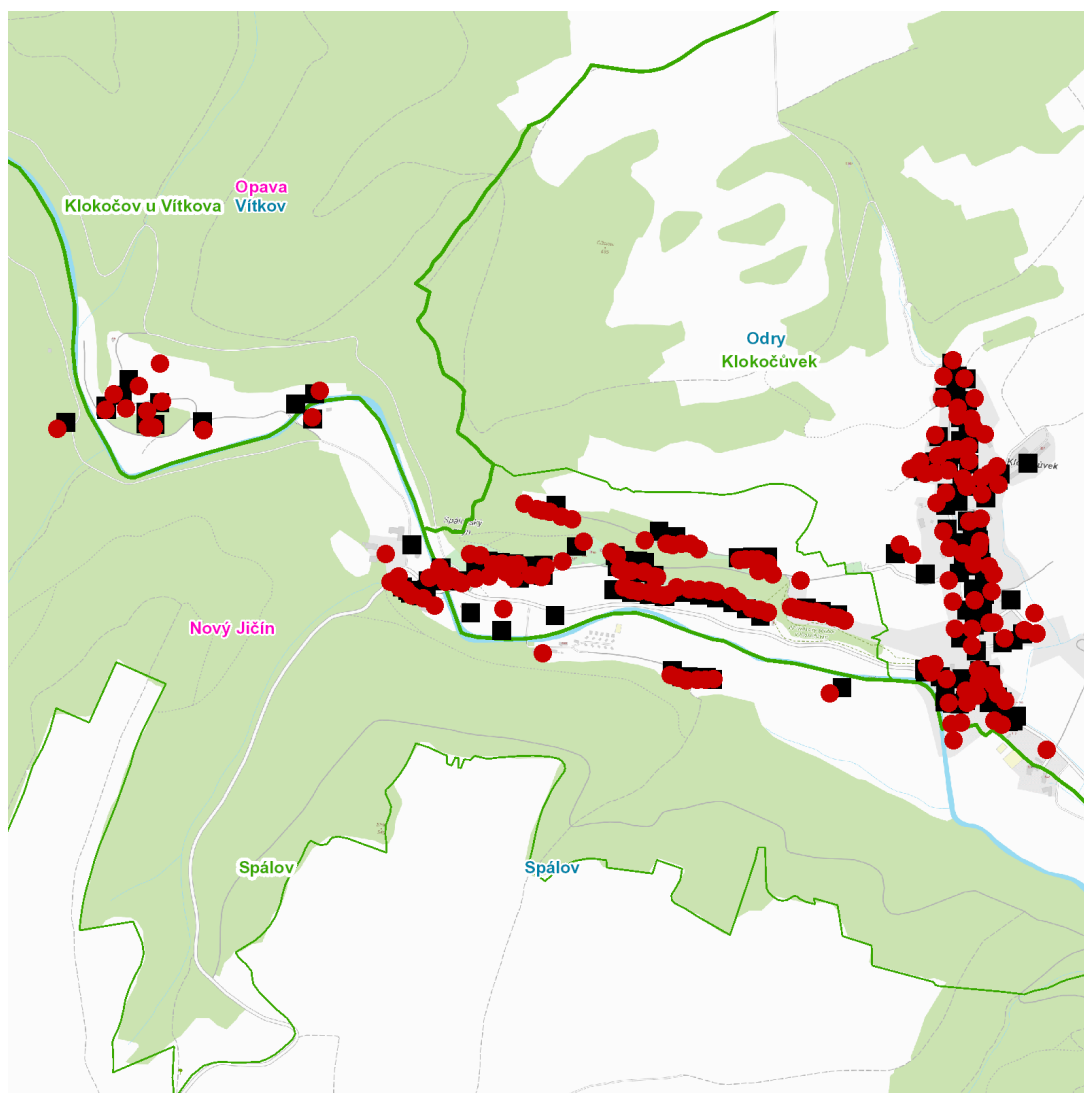

dne **28. 5. 2026** od **7:45** do **14:00** hodin

---

**Plánovaná odstávka zahrnuje tyto lokality:****Odry (okres Nový Jičín)**část obce **Klokočůvek**

č. p. 301, 302, 304, 305, 307, 308, 310-314, 316, 319-335, 337-363, 365, 369

kat. území **Klokočov u Vítkova** (kód **783081**): **parcelní č.** 1844/1

---

**UPOZORNĚNÍ**

**Dotčené zařízení distribuční soustavy je nutné i v době odstávky považovat za zařízení pod napětím**, a proto vás žádáme o dodržení všech zásad bezpečnosti a provedení opatření potřebných k zamezení případných škod na zdraví a majetku. | Provozovatelé výroben elektřiny jsou povinni zajistit přerušeni dodávky elektřiny z výroby do vypnutého úseku distribuční soustavy.

---

**dne 28. 5. 2026 od 7:45 do 14:00 hodin****Orientační mapový podklad odstávkou dotčených lokalit****VYSVĚTLIVKY**

- – adresy dotčené odstávkou elektřiny
- – místa připojení k elektrické síti dotčená odstávkou

**INFORMACE ZASLÁNA**

IDDS: kyebfxv (Město Odrý)

IDDS: rf3bbdf (Městys Spálov)

IDDS: 3seb39i (Město Vítkov)